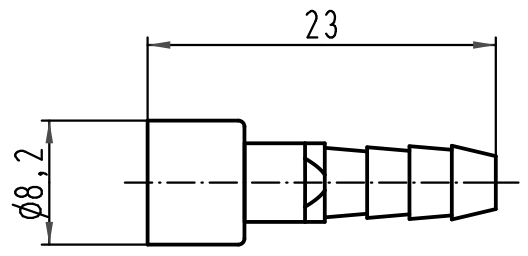

Product details

09 14 000 6253

Female contact

Contact type	without shut off
Diameter	4,0 mm
Application	browsing..
Series	Han® Pneumatic-module, 3-poles; 1.6 / 3 / 4mm
RoHS compliant	Yes

1 2 3 4 5 6

A

B

C

D

Kontakt für Schlauchinnendurchmesser 4,0 mm
tube fitting insert for tubing size ID 4,0 mm

All Dimensions in mm Original Size DIN A 4			Techn. Character.			Nicht tolerierte Maße/Free size tolerances			
				Dat.	Name	Maßstab/Scale 2:1	Han-Modular Pneumatikbuchsenkontakt <i>pneumatic female tube fitting insert</i>		
			Detail.	20.10.98	SPER				
			Insp.		SDT				
			Stand.						
413153	27.08.07	Bor	HARTING Electric GmbH & Co. KG				TB 09 14 000 6253		Blatt/page
27321	07.03.00	Gä	D-32339 Espelkamp						
Mod.	Dat.	Name					Sub. TB 09 14 000 6... v. 23.06.94		